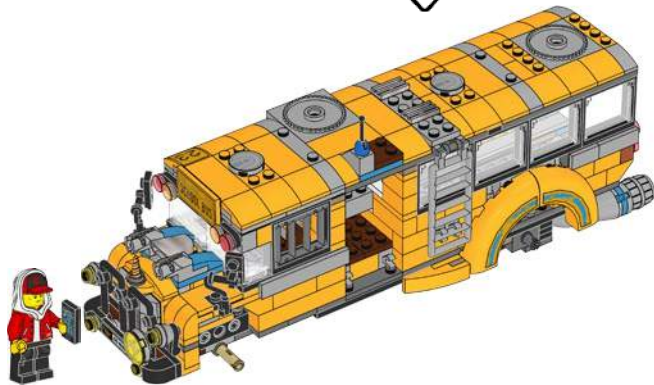

HIDDEN SIDE™

70423

LEGO.com/brickseparator

HIDDEN SIDE™

FREE APP

GRATIS APP/
APPLI GRATUITE/
APP GRATUITA/APP GRATIS
APP GRÁTIS/INGYENES
ALKALMAZÁS/BEZMAKSAS
LIETOTNE/免费 APP

Check for compatibility
Kompatibilität prüfen
Vérifier la compatibilité
Controla la compatibilitat
Comprueba tu compatibilidad
Verificar a compatibilidade
Ellenőrizd a kompatibilitást
Pārbaudīt saderību
检查兼容性