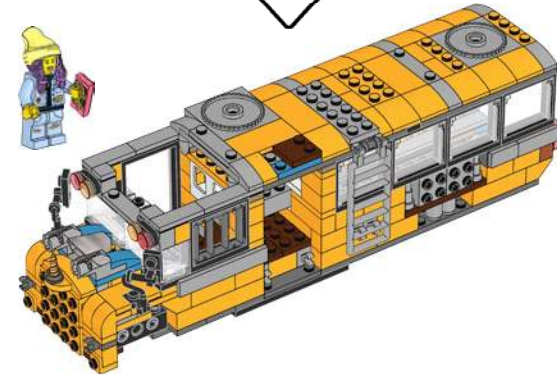

HIDDEN SIDE™

70423

LEGO.com/brickseparator

HIDDEN SIDE™

FREE APP

GRATIS APP/
APPLI GRATUITE/
APP GRATUITA/APP GRATIS
APP GRÁTIS/INGYENES
ALKALMAZÁS/BEZMAKSAS
LIETOTNE/免费 APP

Check for compatibility
Kompatibilität prüfen
Vérifier la compatibilité
Controla la compatibilitat
Comprueba tu compatibilidad
Verificar a compatibilidade
Ellenőrizd a kompatibilitást
Pārbaudīt saderību
检查兼容性