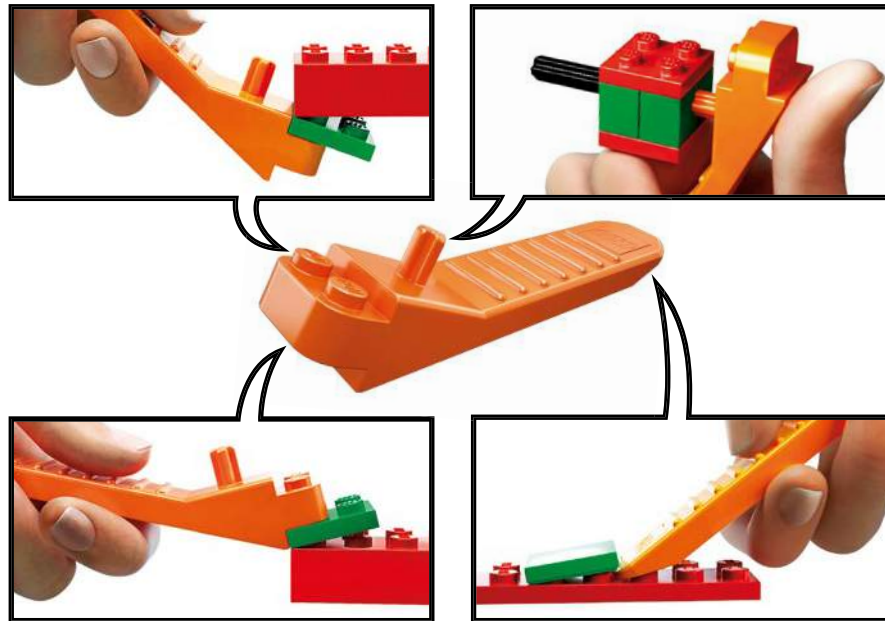

HIDDEN SIDE™

70423

LEGO.com/brickseparator

HIDDEN SIDE™

FREE APP

GRATIS APP/
APPLI GRATUITE/
APP GRATUITA/APP GRATIS
APP GRÁTIS/INGYENES
ALKALMAZÁS/BEZMAKSAS
LIETOTNE/免费 APP

Check for compatibility
Kompatibilität prüfen
Vérifier la compatibilité
Controla la compatibilitat
Comprueba tu compatibilidad
Verificar a compatibilidade
Ellenőrizd a kompatibilitást
Pārbaudīt saderību
检查兼容性