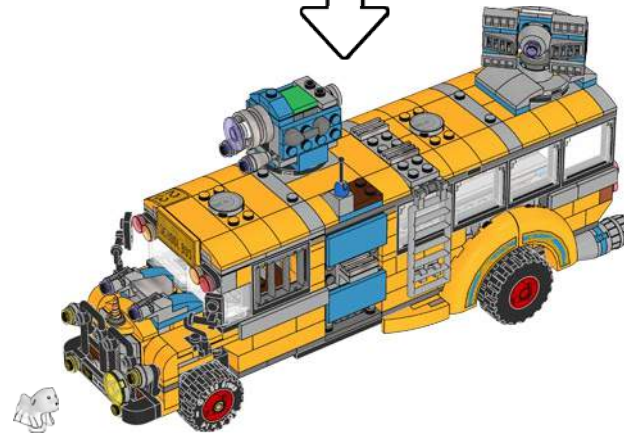

HIDDEN SIDE™

70423

LEGO.com/brickseparator

HIDDEN SIDE™

FREE APP

GRATIS APP/
APPLI GRATUITE/
APP GRATUITA/APP GRATIS
APP GRÁTIS/INGYENES
ALKALMAZÁS/BEZMAKSAS
LIETOTNE/免费 APP

Check for compatibility
Kompatibilität prüfen
Vérifier la compatibilité
Controla la compatibilitat
Comprueba tu compatibilidad
Verificar a compatibilidade
Ellenőrizd a kompatibilitást
Pārbaudīt saderību
检查兼容性