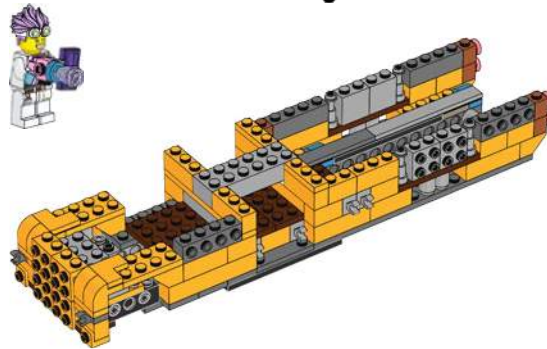

HIDDEN SIDE™

70423

LEGO.com/brickseparator

HIDDEN SIDE™

FREE APP

GRATIS APP/
APPLI GRATUITE/
APP GRATUITA/APP GRATIS
APP GRÁTIS/INGYENES
ALKALMAZÁS/BEZMAKSAS
LIETOTNE/免费 APP

Check for compatibility
Kompatibilität prüfen
Vérifier la compatibilité
Controla la compatibilitat
Comprueba tu compatibilidad
Verificar a compatibilidade
Ellenőrizd a kompatibilitást
Pārbaudīt saderību
检查兼容性